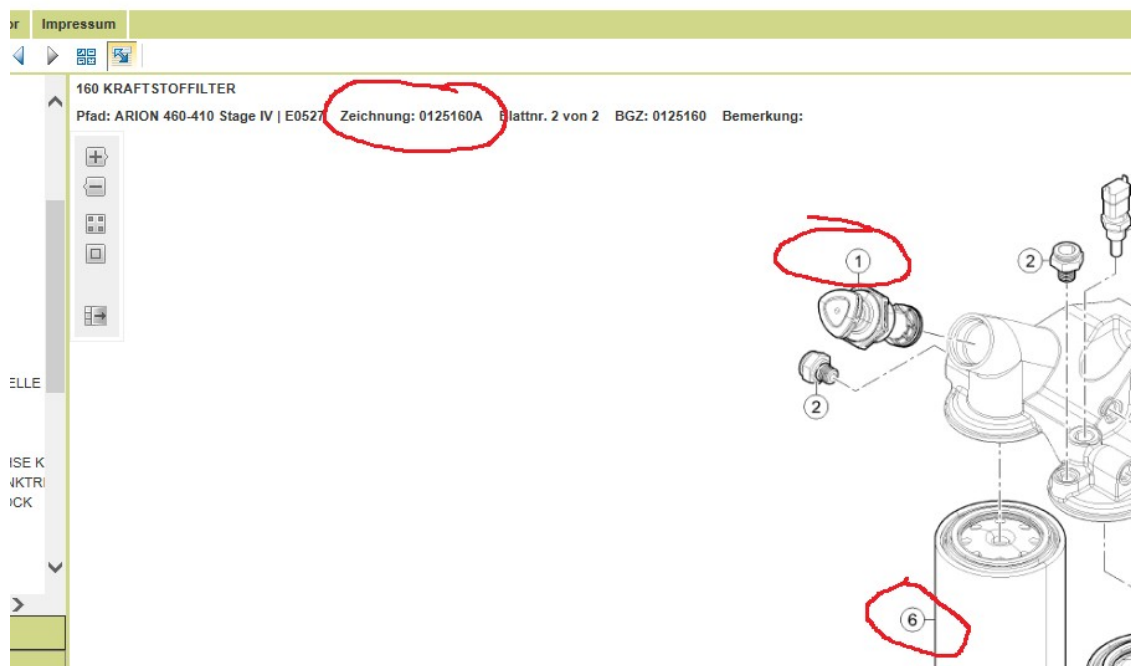

Parts Doc Login

Parts Doc Login

Login

Deutsch ▼

I agree to Conditions of use

Po otevření katalogu vyhledejte Váš stroj podle druhu, typu a výrobního čísla.

Pro objednání dílů z tohoto katalogu Parts Doc je nutné vždy uvádět výrobní číslo stroje, číslo strany v katalogu (Zeichnung) a číslo pozice konkrétního dílu.